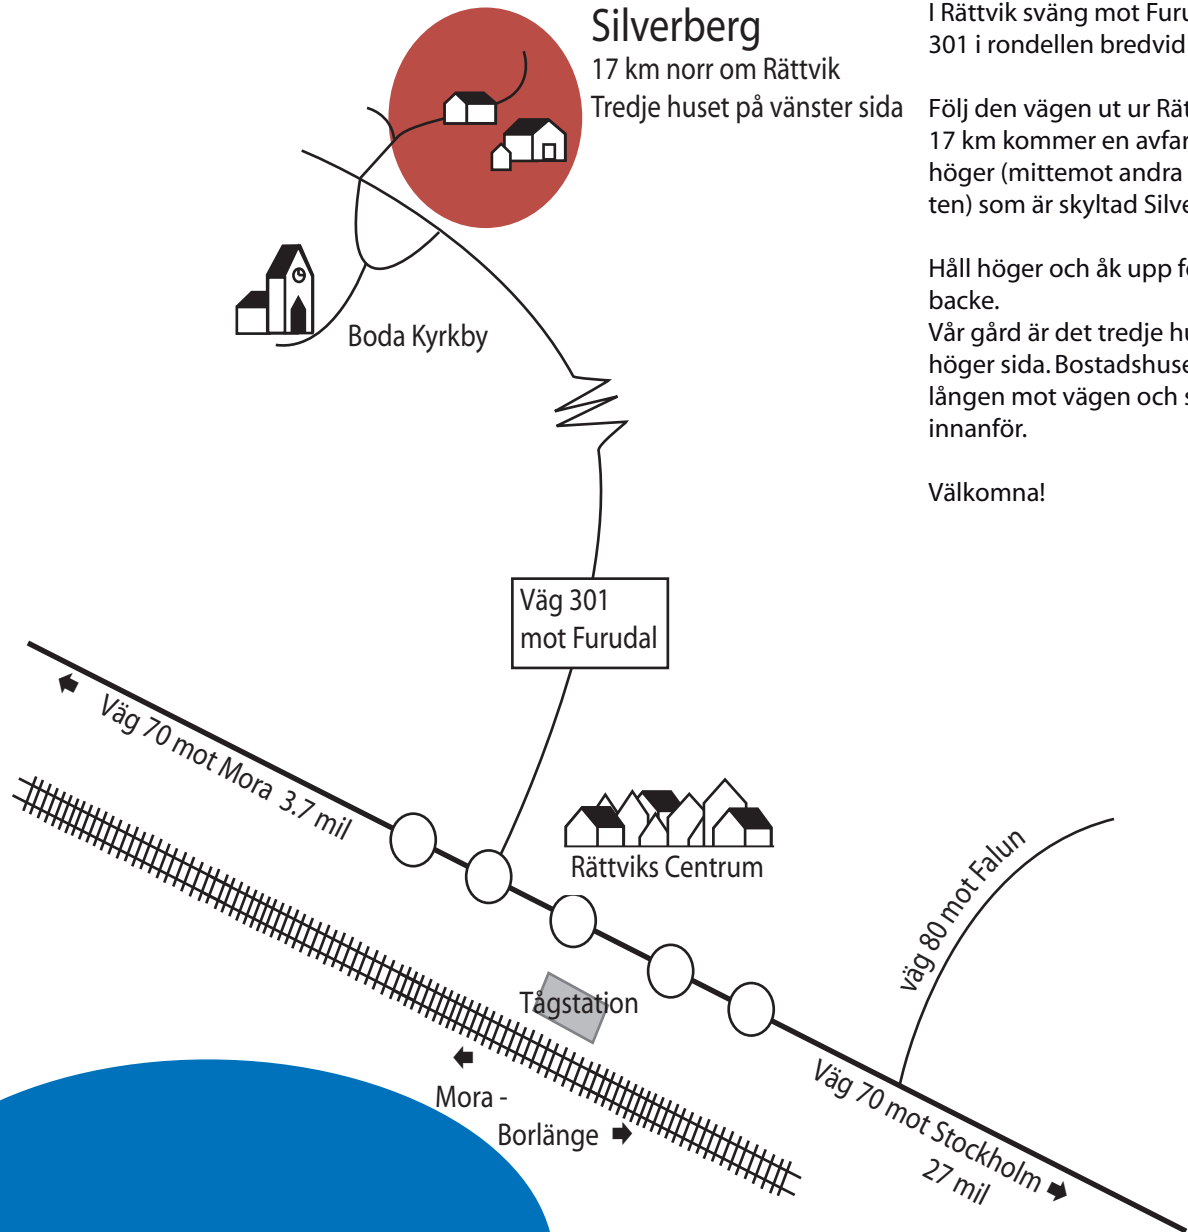

Vägbeskrivning:

I Rättvik sväng mot Furudal -väg 301 i rondellen bredvid OKmacken.

Följ den vägen ut ur Rättvik. Efter 17 km kommer en avfartsväg till höger (mitemmot andra bodaavfarten) som är skyltad Silverberg.

Håll höger och åk upp för en liten backe.
Vår gård är det tredje huset på höger sida. Bostadshuset ligger på längan mot vägen och stallet innanför.

Välkomna!

Silverberg

17 km norr om Rättvik

Tredje huset på vänster sida

Boda Kyrkby

Väg 301
mot Furudal

Rättviks Centrum

Tågstation

Mora -
Borlänge

Väg 80 mot Falun

Väg 70 mot Stockholm
27 mil

Väg 70 mot Mora 3.7 mil